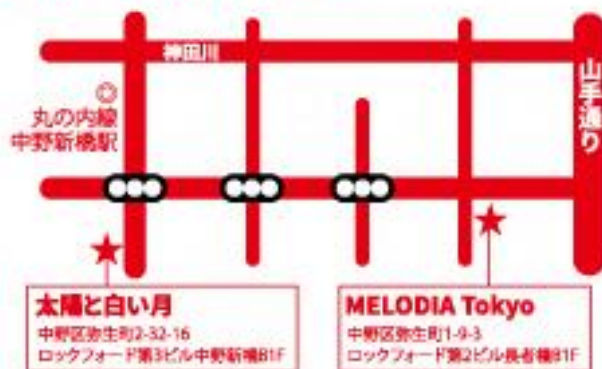

# 中野新橋 KISARAGI FESTIVAL

なかのしんばし如月マエティバル

2018.2.10 (土)  
12:00-21:00 (3部制)

## 【開催場所】

Music Bar  
**MELODIA Tokyo** (第1部・第3部)

Cafe Bar  
**太陽と白い月 and more...** (第2部)

【主催】  
中野新橋を盛り上げる会

【協力】  
中野区/山梨県甲州市/福島県喜多方市/群馬県みなかみ市

## 第1部と第3部の合間を"中抜け"して 中野新橋の街を周遊しよう!

裏面の  
中抜けMAPを  
参考に!